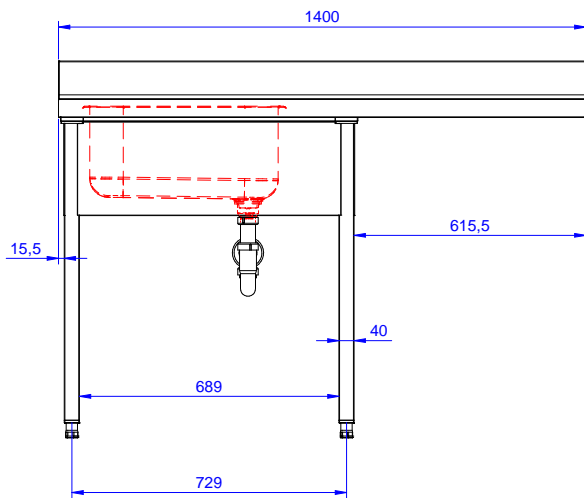

Lavatoio con 1 vasca
500x500 mm e gocciolatoio
destro, per lavastoviglie
sottotavolo, da 1400 mm

Descrizione

Articolo N° _____

Lavatoio in acciaio inox AISI 304 con piano di lavoro da 50 mm e spessore 8/10. Insonorizzato con piega salvamani sui bordi e dotato di involucro perimetrale ed angoli saldati. Gambe quadre in acciaio inox AISI 304 (40x40 mm) con piedini regolabili in altezza. Alzatina paraspruzzi posteriore con raggiatura 10 mm, altezza 100 mm e spessore 13 mm. Una vasca da 500x500xh250 mm dotata di tubo troppo pieno e piletta di scarico da 2". Gocciolatoio stampato posizionato sulla parte destra sotto il quale si può inserire una lavastoviglie.

Fronte

Lato

D = Scarico acqua

Alto

Informazioni chiave

 Dimensioni esterne,
 larghezza:

132934 (ESBD1417R) 1400 mm

 Dimensioni esterne,
 profondità:

700 mm

Dimensioni esterne, altezza:

900 mm

Dimensione alzatina, altezza:

100 mm

 Dimensione alzatina,
 profondità:

13 mm

Dimensione alzatina, raggio:

R=10

Numero di vasche:

1

Dimensione vasca:

500x500xH250

Peso netto:

60 kg