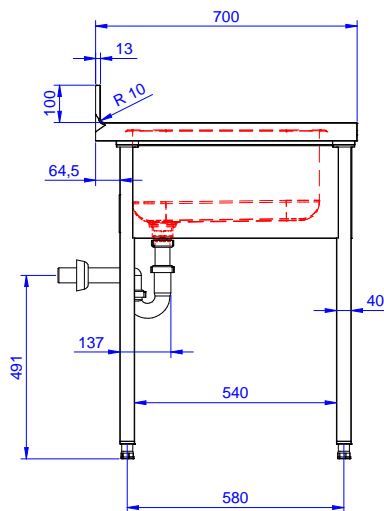

Lavatoio con 1 vasca
500x500 mm e gocciolatoio
destro, per lavastoviglie
sottotavolo, da 1400 mm

Descrizione

Articolo N° _____

Lavatoio in acciaio inox AISI 304 con piano di lavoro da 50 mm e spessore 8/10. Insonorizzato con piega salvamani sui bordi e dotato di involucro perimetrale ed angoli saldati. Gambe quadre in acciaio inox AISI 304 (40x40 mm) con piedini regolabili in altezza. Alzatina paraspruzzi posteriore con raggiatura 10 mm, altezza 100 mm e spessore 13 mm. Una vasca da 500x500xh250 mm dotata di tubo troppo pieno e piletta di scarico da 2". Gocciolatoio stampato posizionato sulla parte destra sotto il quale si può inserire una lavastoviglie.

Fronte

Lato

D = Scarico acqua

Alto

Informazioni chiave

 Dimensioni esterne,
 larghezza:

132934 (ESBD1417R) 1400 mm

 Dimensioni esterne,
 profondità:

700 mm

Dimensioni esterne, altezza:

900 mm

Dimensione alzatina, altezza:

100 mm

 Dimensione alzatina,
 profondità:

13 mm

Dimensione alzatina, raggio:

R=10

Numero di vasche:

1

Dimensione vasca:

500x500xH250

Peso netto:

60 kg