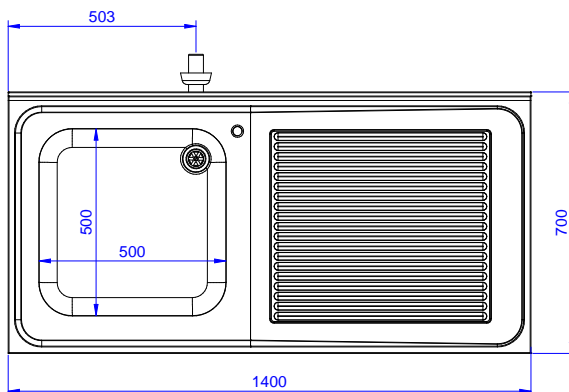

Lavatoio con 1 vasca
500x500 mm e gocciolatoio
destro, per lavastoviglie
sottotavolo, da 1400 mm

Descrizione

Articolo N° _____

Lavatoio in acciaio inox AISI 304 con piano di lavoro da 50 mm e spessore 8/10. Insonorizzato con piega salvamani sui bordi e dotato di involucro perimetrale ed angoli saldati. Gambe quadre in acciaio inox AISI 304 (40x40 mm) con piedini regolabili in altezza. Alzatina paraspruzzi posteriore con raggiatura 10 mm, altezza 100 mm e spessore 13 mm. Una vasca da 500x500xh250 mm dotata di tubo troppo pieno e piletta di scarico da 2". Gocciolatoio stampato posizionato sulla parte destra sotto il quale si può inserire una lavastoviglie.

Fronte

Lato

D = Scarico acqua

Alto

Informazioni chiave

 Dimensioni esterne,
 larghezza:

132934 (ESBD1417R) 1400 mm

 Dimensioni esterne,
 profondità:

700 mm

Dimensioni esterne, altezza:

900 mm

Dimensione alzatina, altezza:

100 mm

 Dimensione alzatina,
 profondità:

13 mm

Dimensione alzatina, raggio:

R=10

Numero di vasche:

1

Dimensione vasca:

500x500xH250

Peso netto:

60 kg